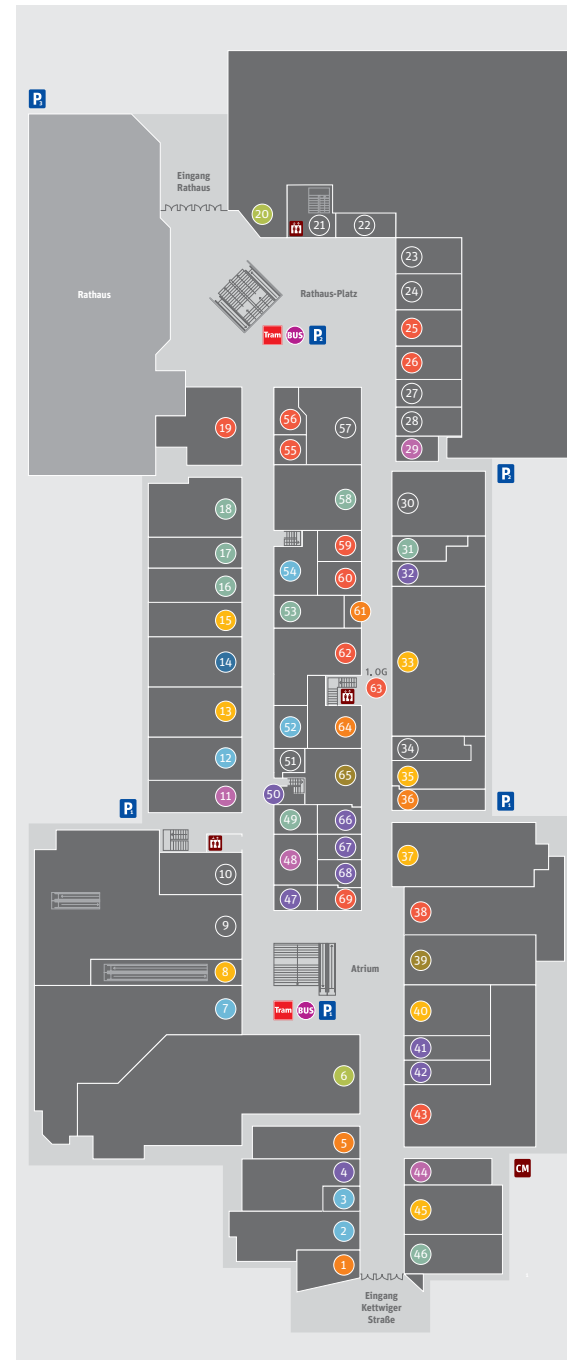

## in Ihrer Rathaus Galerie am Porscheplatz.

Treffpunkt Mitte:  
60 Geschäfte – 1.650 Parkplätze – 1 Dach  
Täglich von 10.00 bis 20.00 Uhr

## Beauty, Wellness, Gesundheit

- 2 Apotheke
- 7 dm Drogerie Markt
- 3 Haarprofi
- 54 Reformhaus Seibel
- 12 Stadtparfümerie Pieper
- 52 Beauty Nails

## Lebens- und Genussmittel

- 36 Barrique
- 61 Der Käsebauer
- 64 Kamps
- 5 Tchibo
- 1 Wolsdorff

**Tram** Eingang Tram

**BUS** Eingang Busstation

**P** Eingang Parkhaus

**Personenaufzug** Eingang Personenaufzug